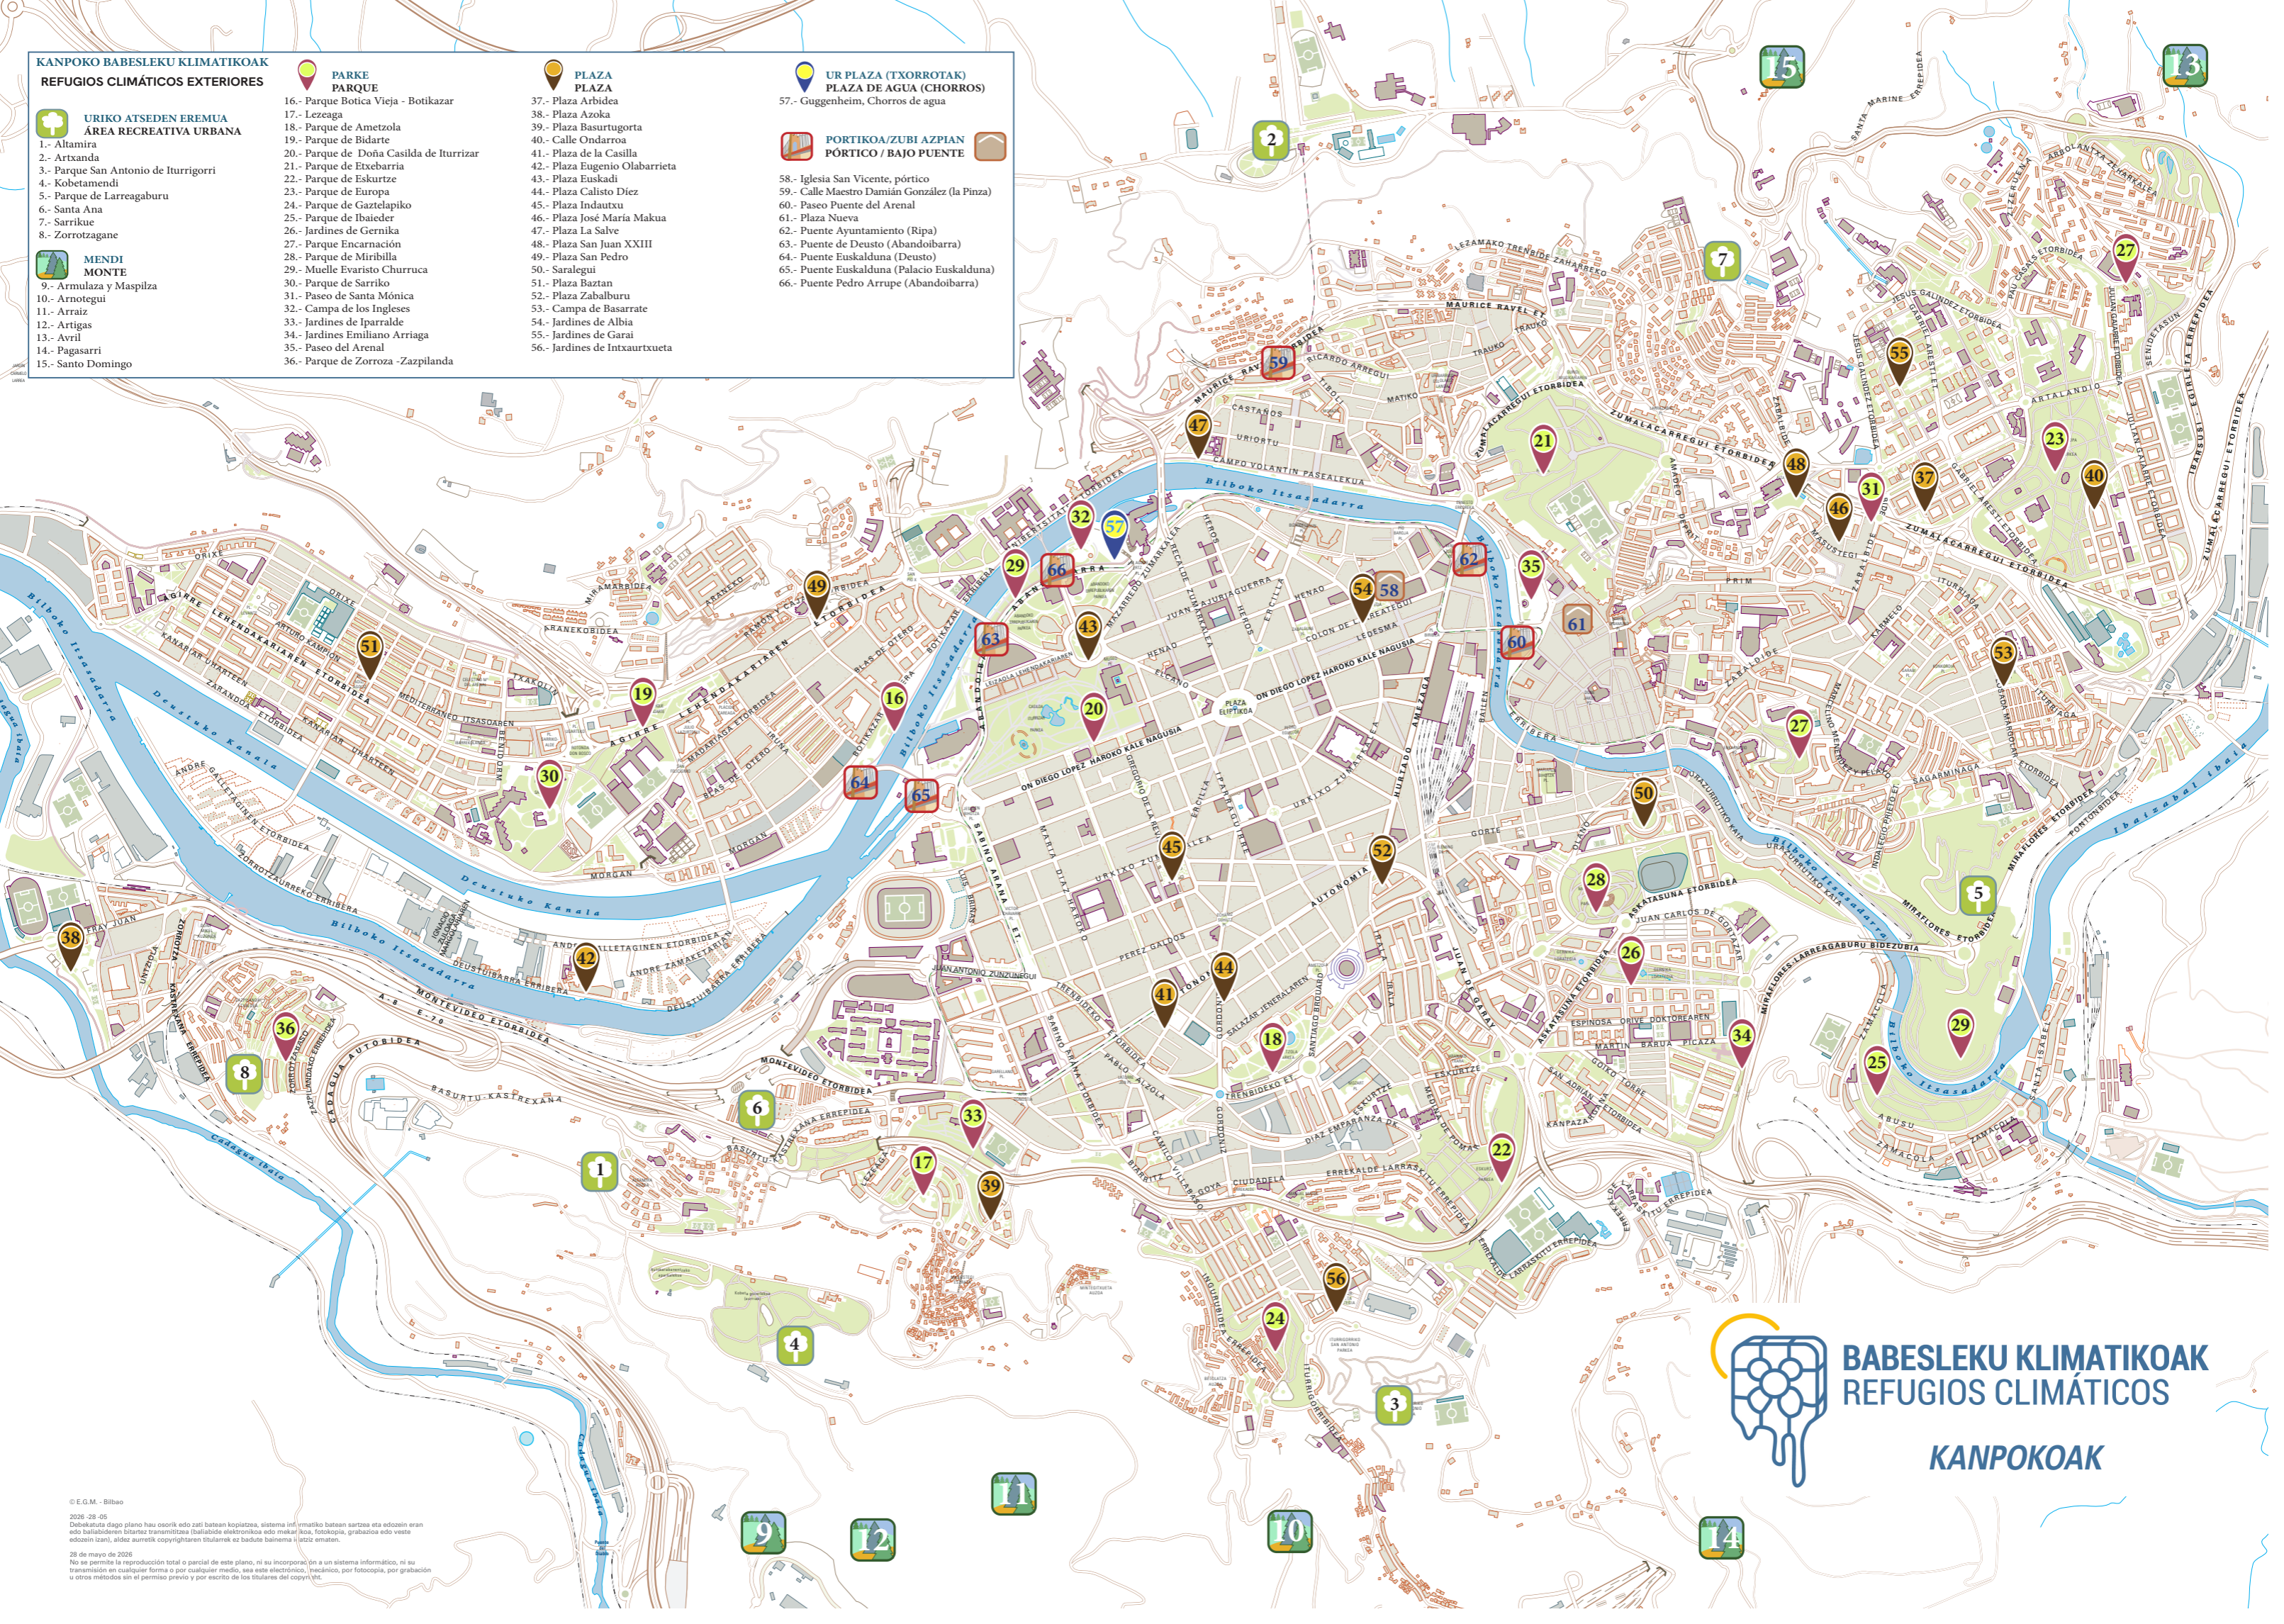

PLAZA
PLAZA

- 37.- Plaza Arbidea
- 38.- Plaza Azoka
- 39.- Plaza Basurtugorta
- 40.- Calle Ondarroa
- 41.- Plaza de la Casilla
- 42.- Plaza Eugenio Olabarrieta
- 43.- Plaza Euskadi
- 44.- Plaza Calisto Diez
- 45.- Plaza Indautxu
- 46.- Plaza José María Makua
- 47.- Plaza La Salve
- 48.- Plaza San Juan XXIII
- 49.- Plaza San Pedro
- 50.- Saralegui
- 51.- Plaza Baztan
- 52.- Plaza Zabalburu
- 53.- Campa de Basarrate
- 54.- Jardines de Albia
- 55.- Jardines de Garai
- 56.- Jardines de Intxaurtxueta

UR PLAZA (TXORROTAK)
PLAZA DE AGUA (CHORROS)

- 57.- Guggenheim, Chorros de agua

PORTIKOIA/ZUBI AZPIAN
PÓRTRICO / BAJO PUENTE

- 58.- Iglesia San Vicente, pórtico
- 59.- Calle Maestro Damián González (la Pinza)
- 60.- Paseo Puente del Arenal
- 61.- Plaza Nueva
- 62.- Puente Ayuntamiento (Ripa)
- 63.- Puente de Deusto (Abandoibarra)
- 64.- Puente Euskalduna (Deusto)
- 65.- Puente Euskalduna (Palacio Euskalduna)
- 66.- Puente Pedro Arrupe (Abandoibarra)

BABESLEKU KLIMATIKOAK
REFUGIOS CLIMÁTICOS
KANPOKOAK