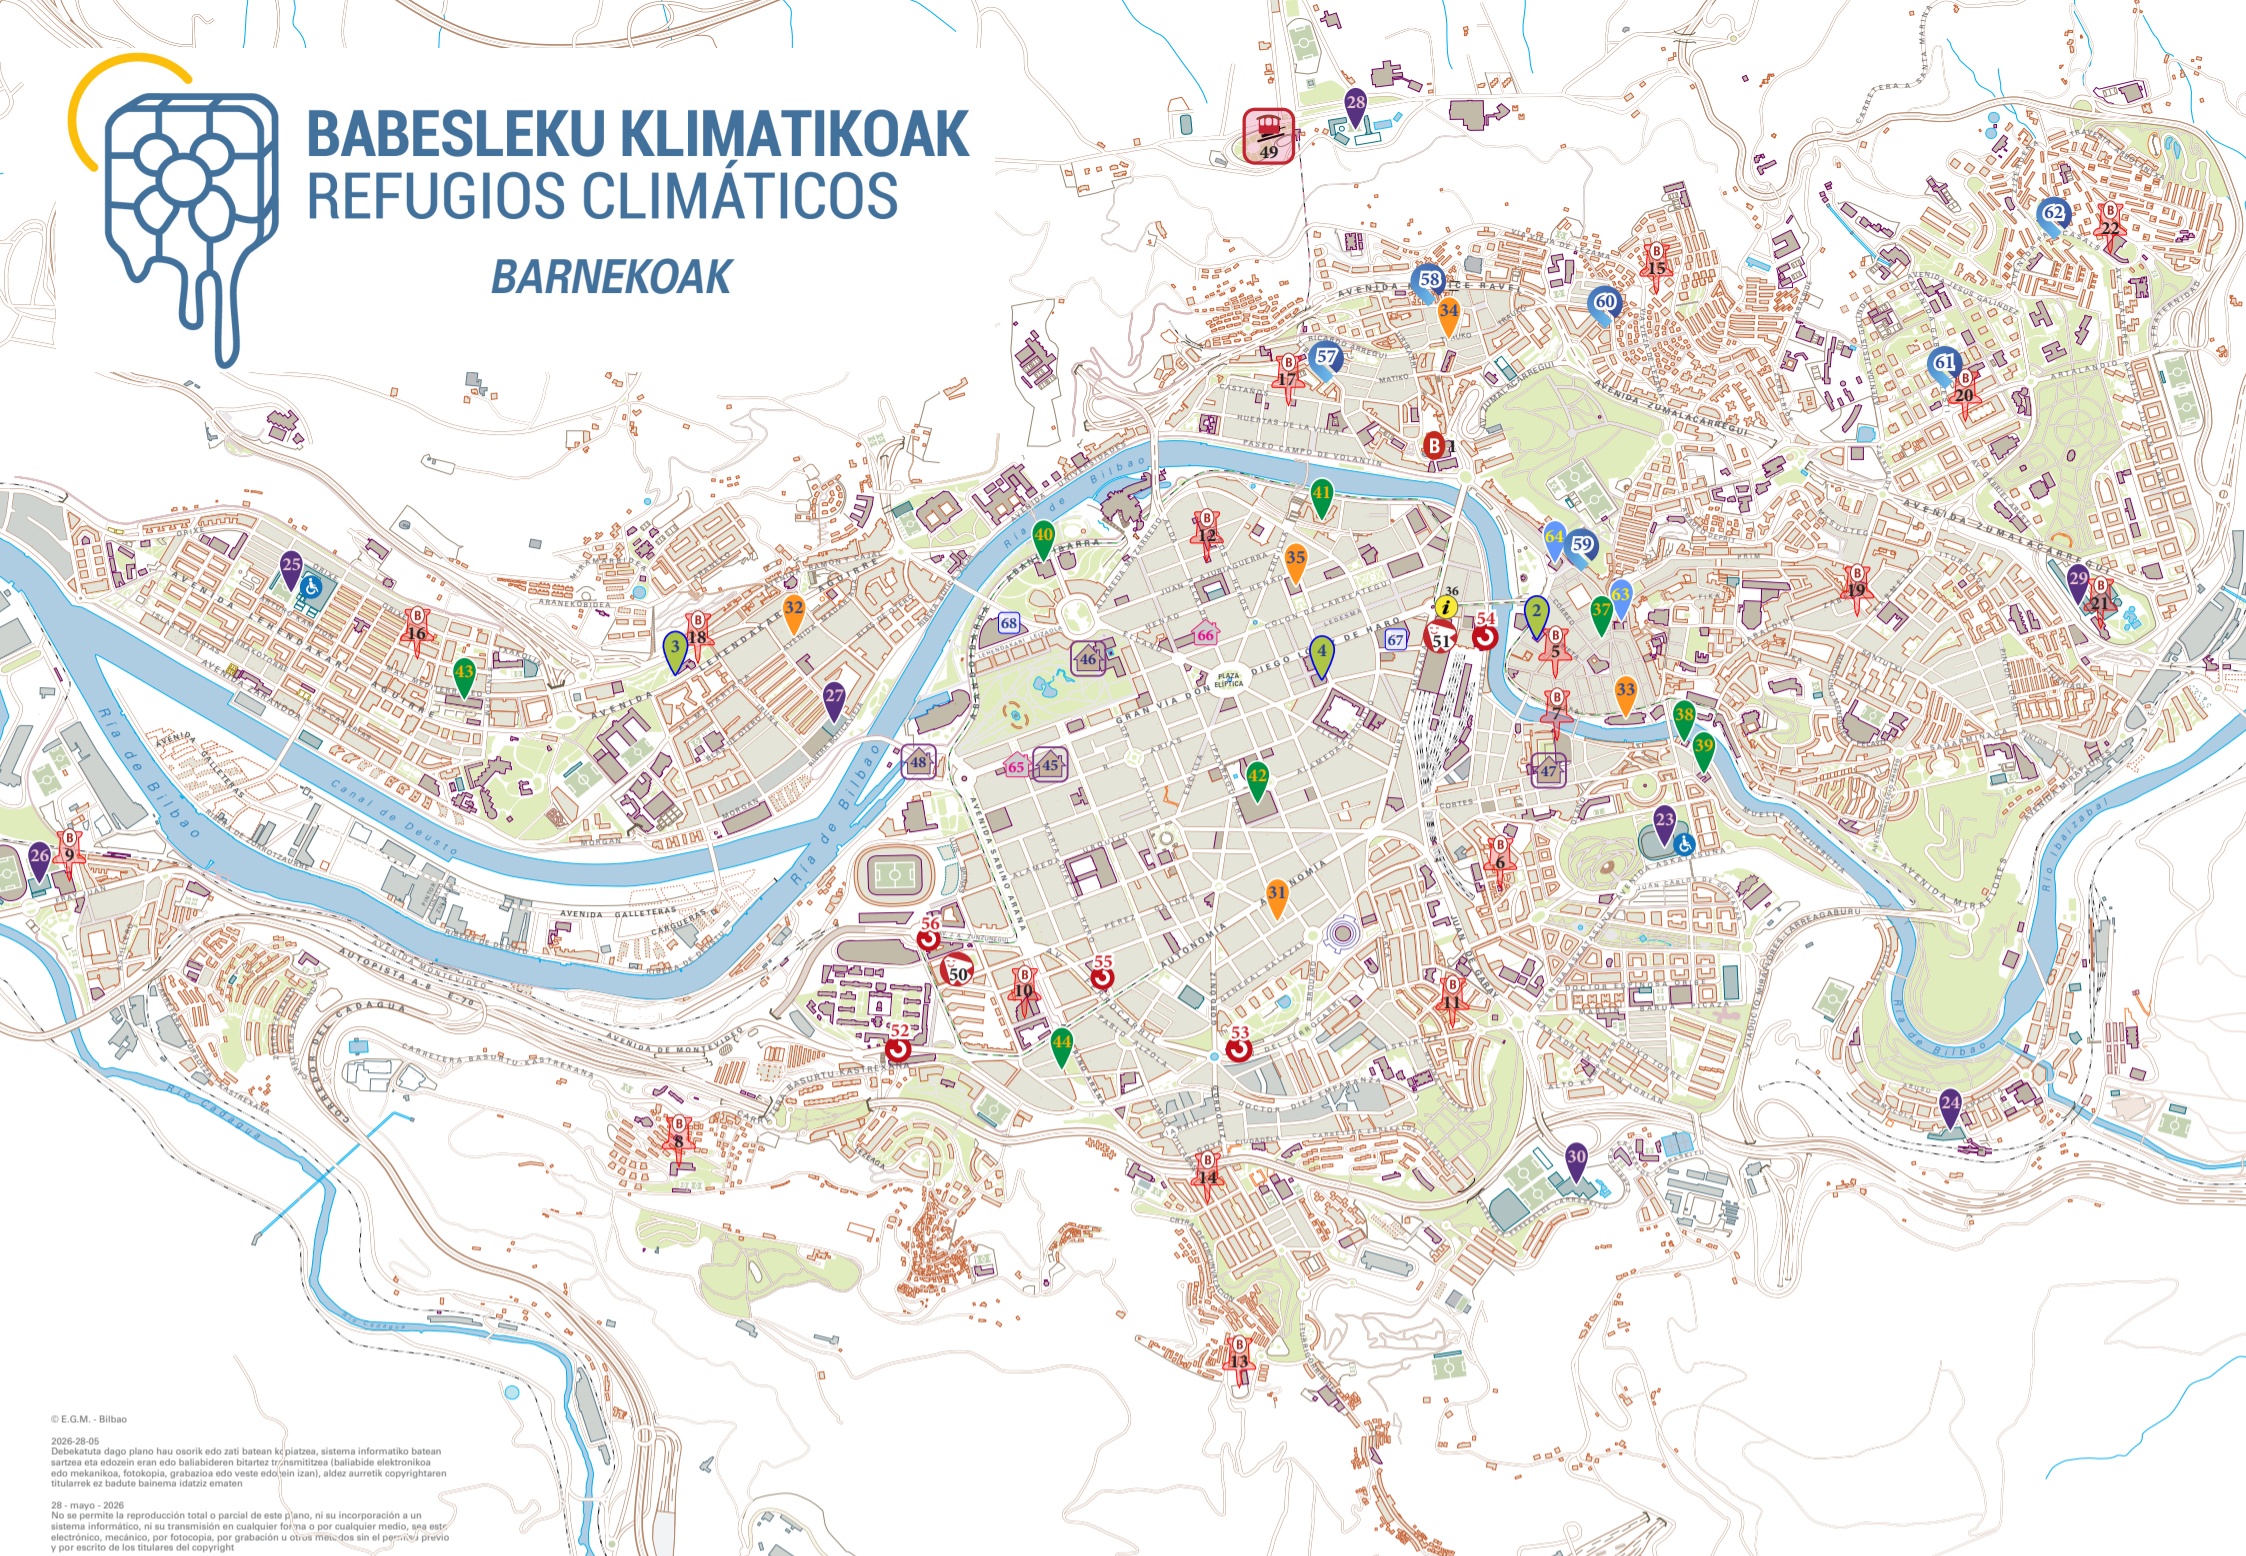

BABESLEKU KLIMATIKOAK REFUGIOS CLIMÁTICOS BARNEKOAK

© E.G.M. - Bilbao

BABESLEKU KLIMATIKOAK

REFUGIOS CLIMÁTICOS

Mugikortasuna eta Jasangarritasuna Saila **B** Área de Movilidad y Sostenibilidad

B Udal Eraikinak

1.- **San Agustín eraikina**, - *Ernesto Erkoreka pl. 12*
Neguko ordutegia: AL - OR. ....8:30 - 14:00
Udako ordutegia: AL - OR. ....8:30 - 13:00

Liburutegiak

2.- **Bidebarrieta liburutegia**, - *Bidebarrieta 4*
Ordutegia, ira. 1 - mai. 31: AL - OR. ....8:30 - 20:30
Ordutegia, ira. 1 - eka. 30: LR. ....10:00 - 14:00
Ordutegia, eka. 1 - ira. 15: AL - OR. ....8:30 - 19:30

3.- **San Ignazioko liburutegia**, - *Agirre Lehendakaria et. 170*
Ordutegia, ira. 1 - eka. 31: AL - OR. ....10:00 - 13:00 eta 17:00 - 20:00
Gabonetan eta Aste Santuan: AL - OR. ....9:00 - 14:45
Ordutegia, uzt. 1 - ira. 15: AL - OR. ....9:00 - 13:34

4.- **Bizkaiko Foru Liburutegia**, - *Diputazioa 7*
Neguko ordutegia: AL - OR. ....08:30 - 20:30 / LR. ....9:00 - 13:30
Udako ordutegia: AL - OR. ....8:30 - 19:30 / LR. ....9:00 - 13:30

Barrutietako Udaltegiak

5.- **Ibaiondoko udaltegia**, - *Pilota 10*
Neguko ordutegia: AL - OR. ....08:30 - 21:30 / LR. ....9:00 - 14:00
Udako ordutegia: AL - OR. ....8:30 - 13:45
Aste Nagusiko ordutegia: ....8:30 - 13:15
Irailako ordutegia: AL - OR. ....8:30 - 21:30

6.- **Zabalako udaltegia**, - *Bruno Mauricio Zabala 41*
Neguko ordutegia: AL - OR. ....08:30 - 21:30 / LR. ....9:00 - 14:00
Ordutegia, abuztuak 1-13: AL - OR. ....8:30 - 13:45
Irailako ordutegia: AL - OR. ....8:30 - 21:30

7.- **San Frantzisko udaltegia**, - *Mariaren Bihotza 12*
Neguko ordutegia: AL - OR. ....8:30 - 21:30
Udako ordutegia: AL - OR. ....8:30 - 13:45
Aste Nagusiko ordutegia: ....8:30 - 13:15
Irailako ordutegia: AL - OR. ....8:30 - 21:30

8.- **Altamirako udaltegia**, - *Altamira auzoa 39*
Neguko ordutegia: AL - OR. ....16:00 - 21:30
Uztailako ordutegia: AL - OR. ....16:00 - 21:30
Irailako ordutegia: AL - OR. ....16:00 - 21:30

9.- **Zorrotzako udaltegia**, - *Clara Campoamor 1*
Neguko ordutegia: AL - OR. ....08:30 - 21:30 / LR. ....9:00 - 14:00
Udako ordutegia: AL - OR. ....8:30 - 13:45
Aste Nagusiko ordutegia: ....8:30 - 13:15
Irailako ordutegia: AL - OR. ....08:30 - 14:00 eta 16:15 - 21:30

10.- **Basurtuko udaltegia**, - *Zankoeta 1*
Neguko ordutegia: AL - OR. ....8:30 - 21:30
Udako ordutegia: AL - OR. ....8:30 - 13:45